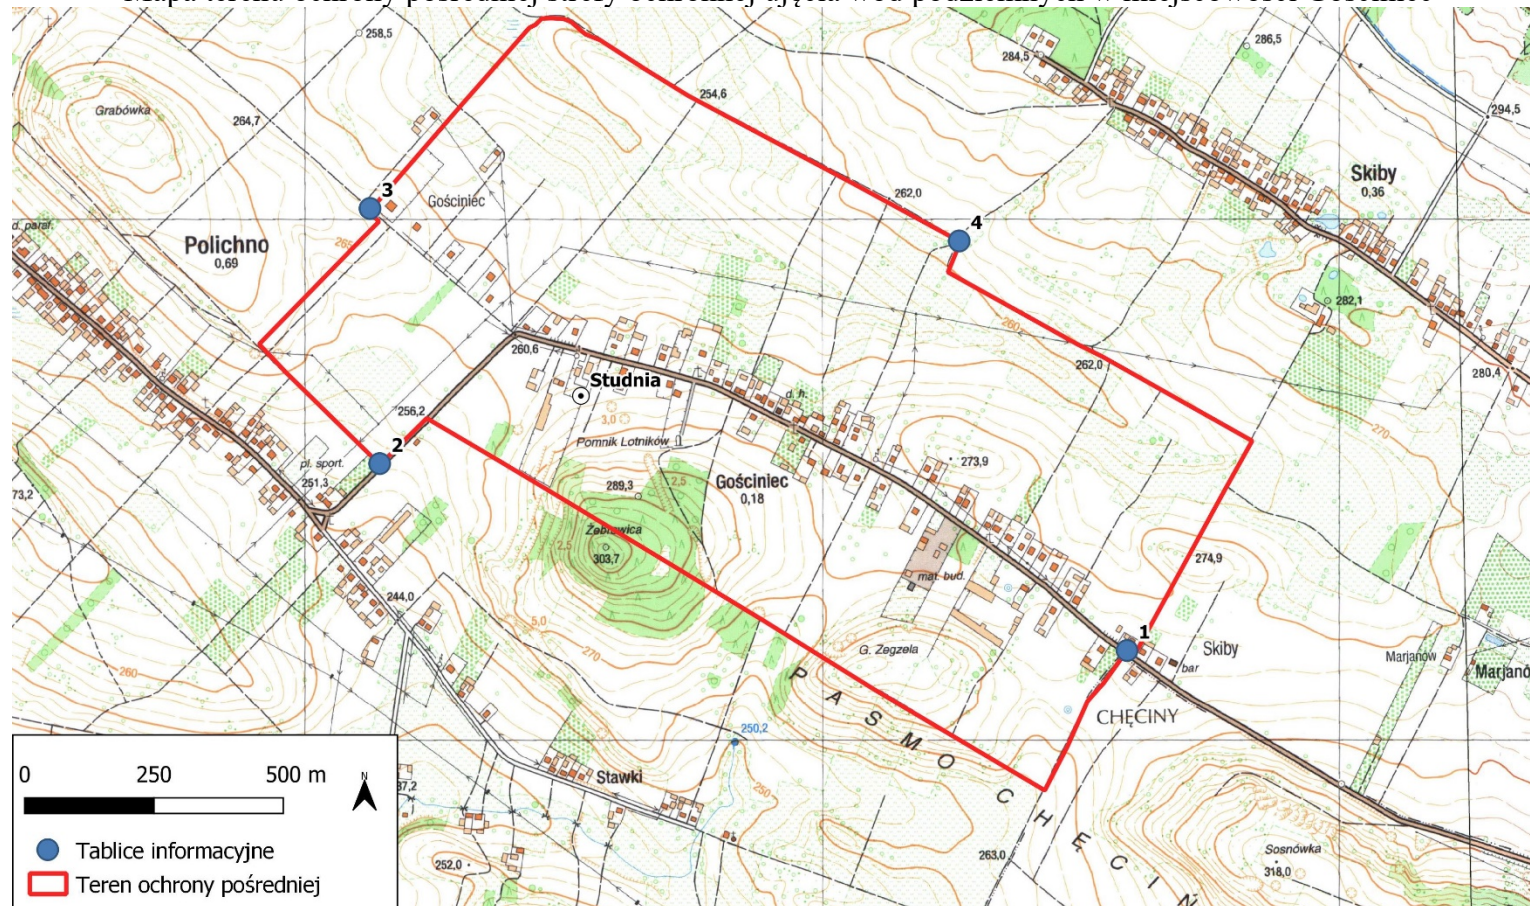

Załącznik nr 3
do Rozporządzenia Nr 13/2023
Wojewody Świętokrzyskiego
z dnia **08-08-2023**

Opis przebiegu granicy terenu ochrony pośredniej strefy ochronnej ujęcia wód podziemnych w miejscowości Gościniec, gmina Chęciny, powiat kielecki (zgodnie z mapą stanowiącą załącznik nr 2 do rozporządzenia).

Przebieg granicy terenu ochrony pośredniej jest następujący: przyjmując za punkt początkowy północno wschodni wierzchołek działki nr 851 granica terenu ochrony pośredniej przebiega w kierunku południowym wzdłuż wschodniej granicy działki nr 519 do jej południowo-wschodniego wierzchołka. Jest to odcinek o długości ok. 310 m, wzdłuż drogi gruntowej. W tym miejscu zmienia się kierunek i granica biegnie na północny zachód, ok. 180 m wzdłuż drogi gruntowej i dalej przez obszar trawiasty do kolejnej drogi gruntowej, następnie w linii prostej przez obszar leśny ok. 330 m do kolejnej drogi gruntowej. W odniesieniu do działek ewidencyjnych granica biegnie wzdłuż granic działek o numerach: 519, 518/2, 518/1, 517/3, 517/1, 516, 515/2, 515/1, 514, 513/2, 513/1, 512, 511, 744, 509/2, 508/1, 507/5, 507/4, 507/1, „przecinając” działkę nr 731 i 506, ponownie 731 i dalej wzdłuż granic działek o numerach 501/2, 500/4, 499 przez działkę nr 711 do punktu na granicy działki 213 (na wysokości północno-zachodniego wierzchołka działki nr 730). Od tego punktu biegnie ok. 127 m na południowy zachód do południowo-zachodniego wierzchołka działki nr 213, wzdłuż asfaltowej drogi gminnej.