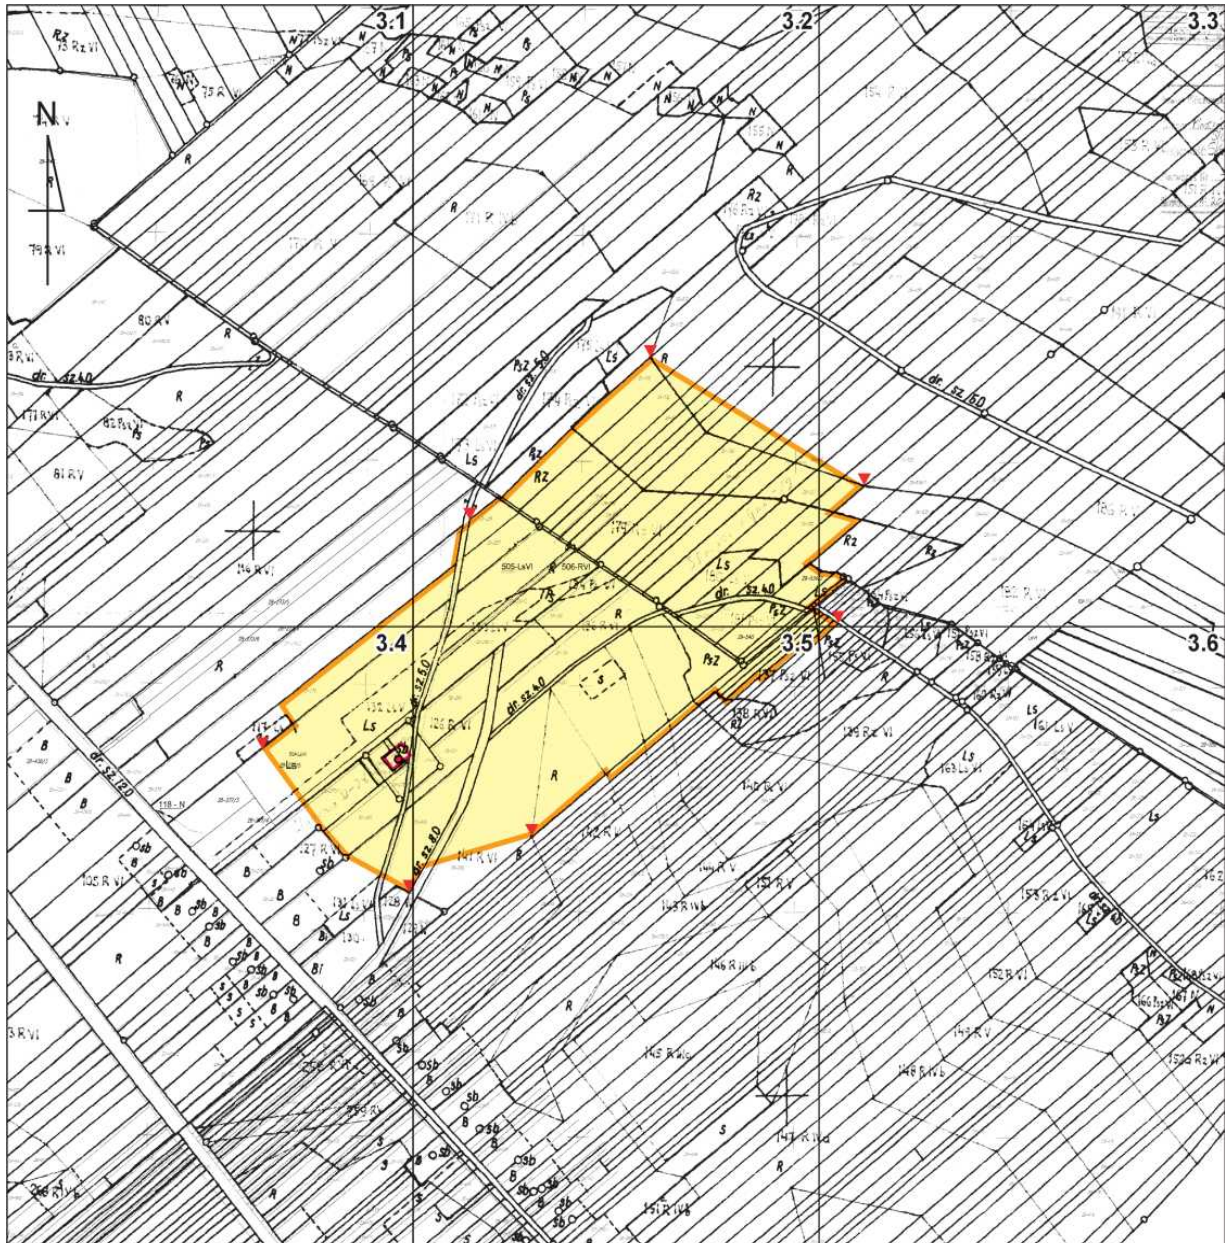

Szczegółowy przebieg granicy terenu ochrony pośredniej strefy ochronnej ujęcia wód  
podziemnych w miejscowości Skowronno Dolne

Legenda

-  - ujęcie wód podziemnych w m. Skowronno Dolne
-  - granica terenu ochrony pośredniej ujęcia wód podziemnych w m. Skowronno Dolne
-  - lokalizacja tablic informacyjnych