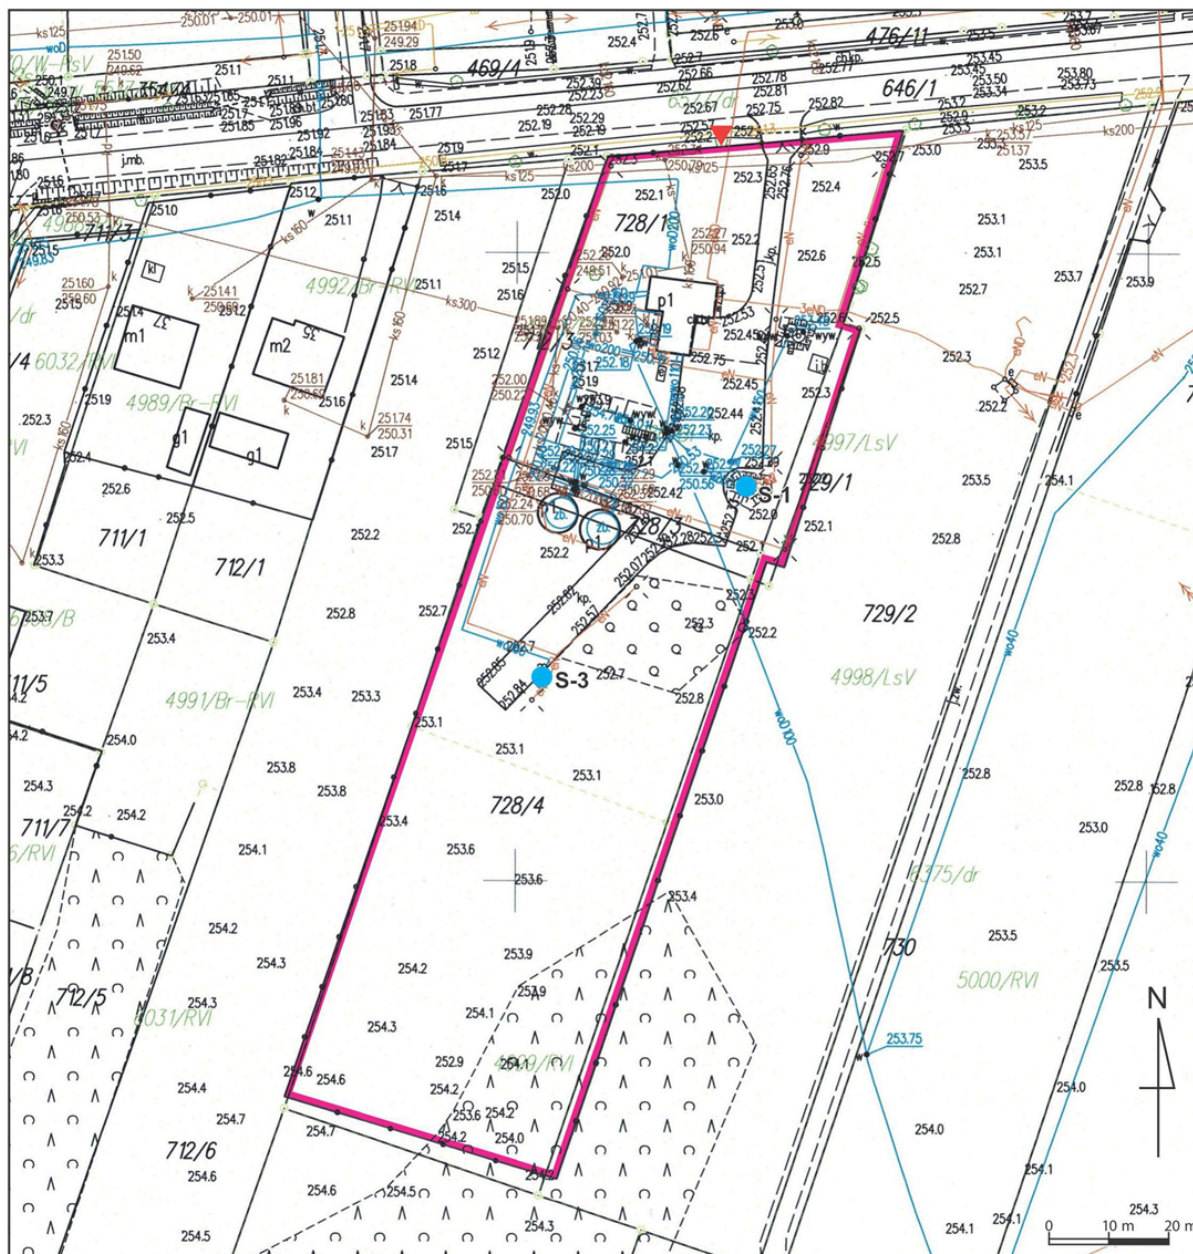

Załącznik nr 1
do Rozporządzenia Nr 6/2025
Wojewody Świętokrzyskiego
z dnia 03 lutego 2025 r.

Mapa terenu ochrony bezpośredniej studni S-1 i S-3 ujęcia wód podziemnych w miejscowości Strawczyn, gmina Strawczyn, powiat kielecki, województwo świętokrzyskie

Legenda

- – studnie eksploatowane w ramach ujęcia wody w miejscowości Strawczyn
- granica terenu ochrony bezpośredniej ujęcia wód podziemnych w miejscowości Strawczyn
- ▼ – lokalizacja tablicy informacyjnej